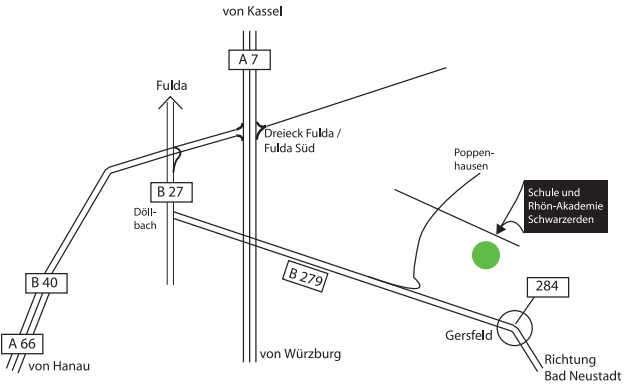

### Wie Sie zu uns finden

Sie erreichen uns, indem Sie die Verbindungsstraße zwischen der B 279 und Poppenhausen bis zur Anhöhe befahren und dann der Wegweisung „Schule und Rhön-Akademie Schwarzerden“ folgen. Die Schule liegt nicht im Ort Schwarzerden, sondern am Wachtküppel, einer der markanten Erhebungen der Rhön. Ihre optimale Anfahrt ermittelt der Routenplaner auf der Kontaktseite von [www.schwarzerden.de](http://www.schwarzerden.de).